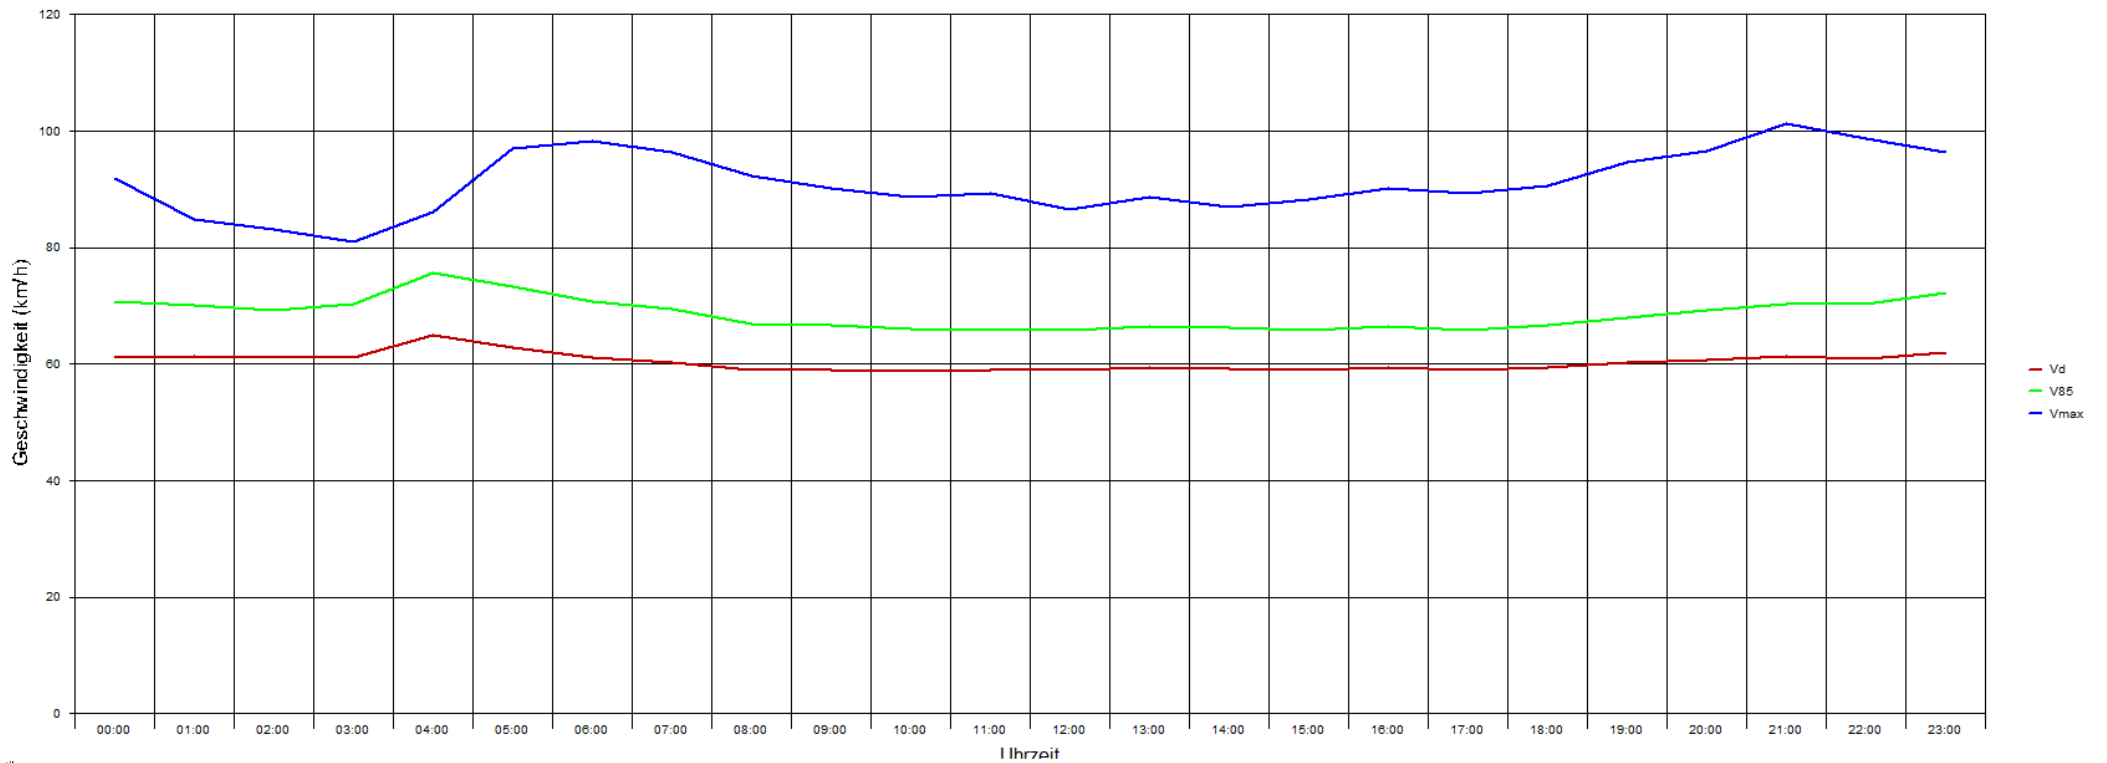

Verkehrsstatistik; Geschwindigkeitsmessungen in der Gemeinde Schonungen
 Messergebnisse beim Ortsteingang Schonungen, B26, Buchentalkreisel in Richtung Schweinfurt
 Höchstgeschwindigkeit 50 km/h

B26, Hauptstraße, Schonungen Ortseingang, Nähe Buchentalkreisel in Richtung Schweinfurt, vorgeschriebene Höchstgeschwindigkeit 50 km/h!

Statistik
 Zeitraum: Dienstag, 21. April 2020, 10:05 Uhr bis Mittwoch, 27. Mai 2020, 10:41 Uhr

Anzahl der Messwerte	215038
Durchschnittsgeschwindigkeit	Vd 59,7 km/h
85% der Fahrzeuge fahren langsamer oder maximal ...	V85 68 km/h
Maximalgeschwindigkeit	Vmax 153 km/h