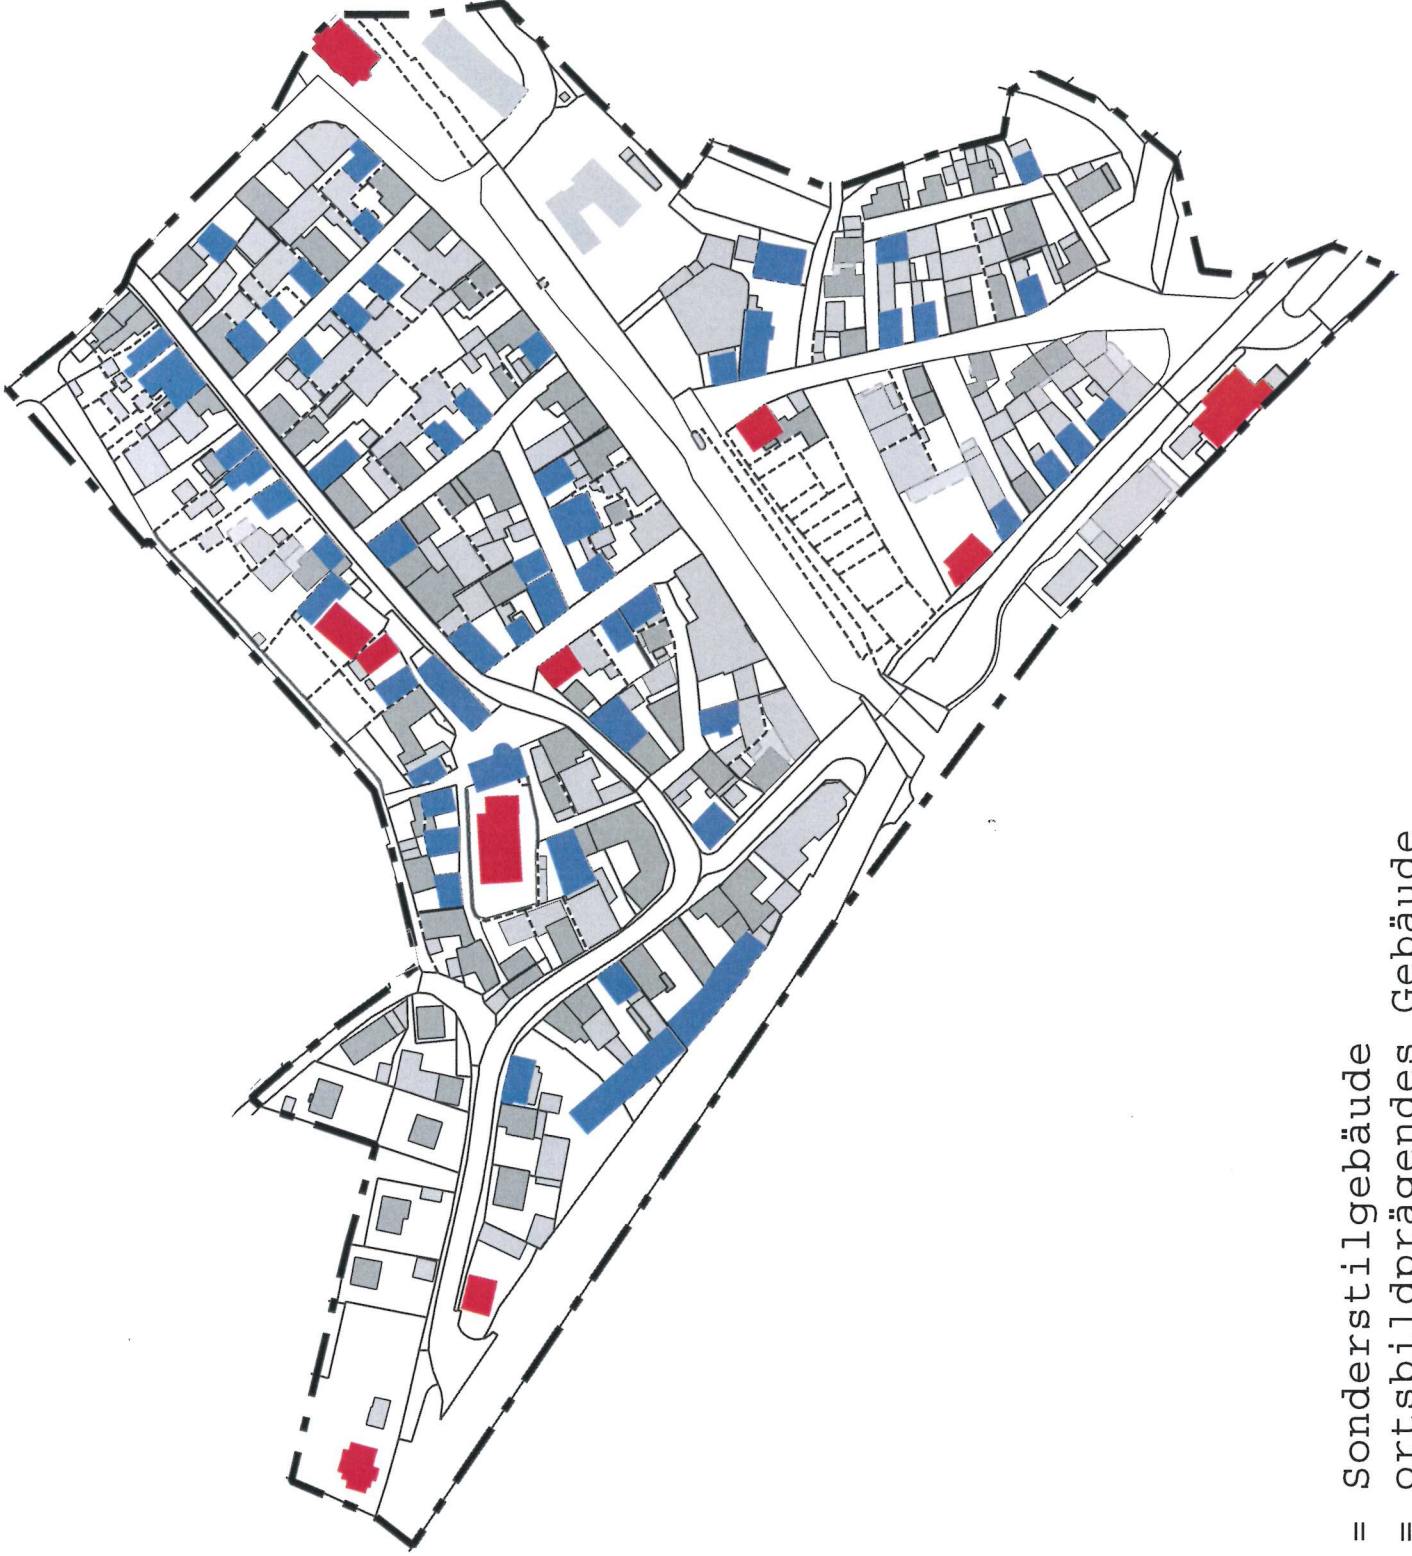

Erstellt am: 18.06.2019
Maßstab 1:2500

rot = Sonderstilgebäude
blau = ortsbildprägendes Gebäude