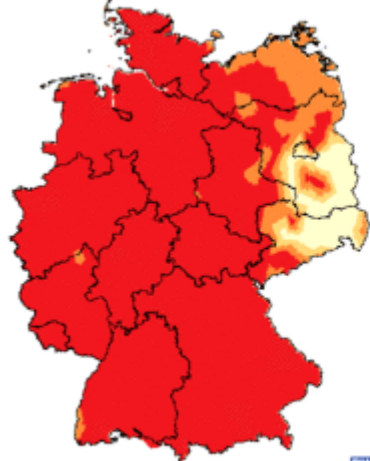

Graslandfeuerindex (GLFI)
So 18.06.23

1 2 3 4 5 Index
Deutscher Wetterdienst (Standort 18.6.2023 00:00 UTC)
Geheißelstein • Bundesamt für Kartographie und Geodäsie (www.bkg.bund.de)