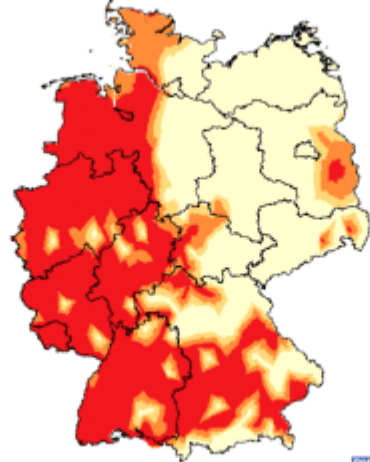

Graslandfeuerindex (GLFI)
Fr 16.06.23

1 2 3 4 5 Index
Deutscher Wetterdienst (Standort 16.6.2023 00:00 UTC)
Geheißelstein • Bundesamt für Kartographie und Geodäsie (www.bkg.bund.de)