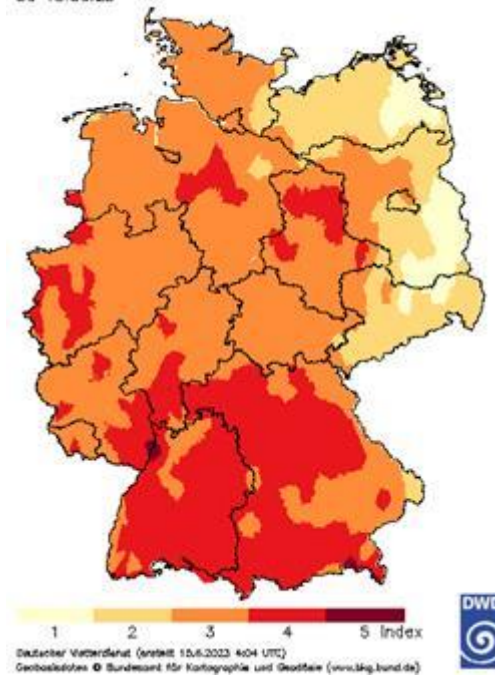

Aktuelle Daten von: https://www.dwd.de/DWD/warnungen/agrar/wbx/wbx_tab_alle_BY.html

Vorhersage des Waldbrandgefahrenindex

Einleitung

Die Angaben werden hier als Tabelle dargestellt..

Die Bedeutung der möglichen Klassen finden Sie in der folgenden Tabelle:

Tabelle 1: Legende zum Waldbrandgefahrenindex.

INDEX	BEDEUTUNG
1	sehr geringe Gefahr
2	geringe Gefahr
3	mittlere Gefahr
4	hohe Gefahr
5	sehr hohe Gefahr

Hinweis: Zum Ausdrucken der Angaben nutzen Sie bitte die Druckfunktion Ihres Browsers.

Bundesland Bayern

Tabelle 2: Waldbrandgefahrenindex für Stationen im Bundesland.

STATIONSNAME	DO 15.06.	FR 16.06.	SA 17.06.	SO 18.06.	MO 19.06.
Bad Königshofen	4	3	3	4	3
Bad Kissingen	3	3	4	4	3
Schonungen-Mainberg	3	3	4	4	4
Arnstein-Müdesheim	3	3	4	4	4
Würzburg	3	3	3	4	3
Stationsname	Do 15.06.	Fr 16.06.	Sa 17.06.	So 18.06.	Mo 19.06.

© Deutscher Wetterdienst, erstellt 15.06.2023
04:05 UTC.

Waldbrandgefahrenindex (WBI)

So 18.06.23

Graslandfeuerindex (GLFI)
Do 15.06.23

1 2 3 4 5 Index
Deutscher Wetterdienst (Standort 15.6.2023 00:00 UTC)
Geheißelstein • Bundesamt für Kartographie und Geodäsie (www.bkg.bund.de)