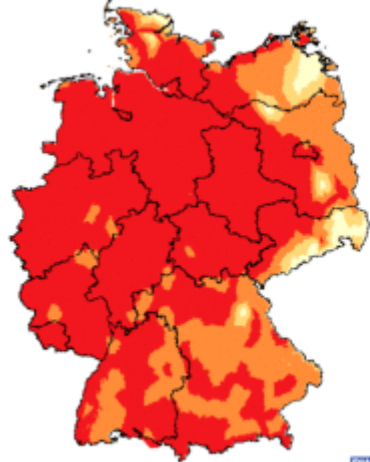

Graslandfeuerindex (GLFI)
Do 15.06.23

1 2 3 4 5 Index
Deutscher Wetterdienst (Standort 15.6.2023 00:00 UTC)
Geheißelstein • Bundesamt für Kartographie und Geodäsie (www.bkg.bund.de)