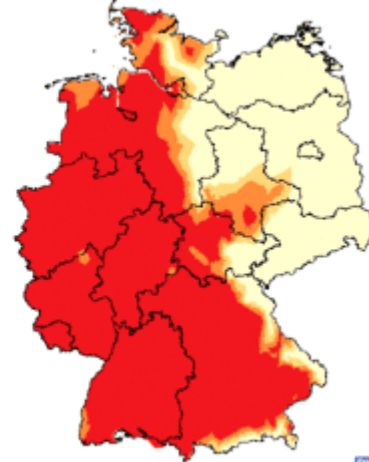

Graslandfeuerindex (GLFI)
Sa 17.06.23

1 2 3 4 5 Index
Deutscher Wetterdienst (Standort 17.6.2023 00:00 UTC)
Geheißelstein • Bundesamt für Kartographie und Geodäsie (www.bkg.bund.de)